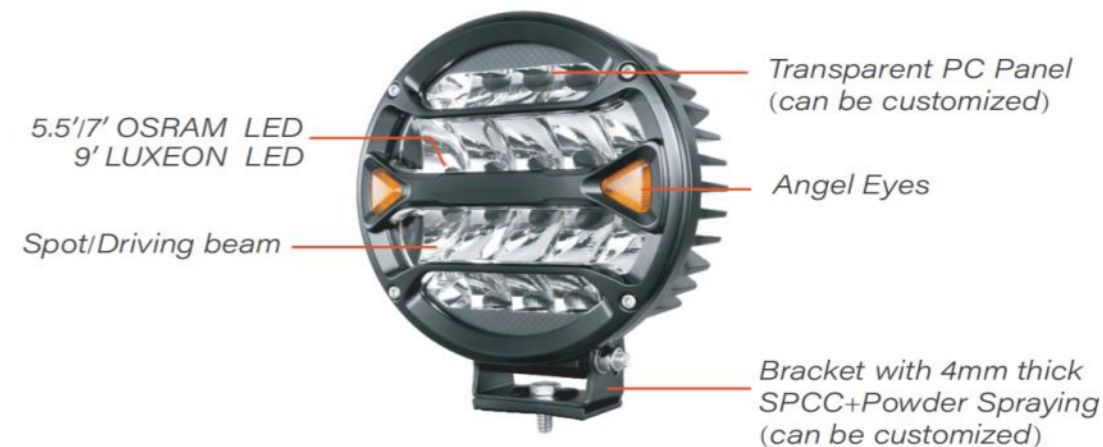

### PARAMETER

Model NO.	LED Chip	Rated	Beam pattern	Amp Draw @12VDC	Raw lumen	Lux/10m	M/1Lux	Size	Color Temp
D0240S	OSRAM-OSLON	40W	Spot10°	3.42A	3600Lm	3080Lx	572m	∅ 146x82mm	5700K
D0240DE	OSRAM-OSLON	40W	Driving10x25°	3.42A	3600Lm	1220Lx	439m	∅ 146x82mm	5700K
D0190S	OSRAM-OSLON	90W	Spot10°	7.27A	8100Lm	4850Lx	696m	∅ 178x87mm	5700K
D0190DE	OSRAM-OSLON	90W	Driving10x25°	7.27A	8100Lm	1583Lx	398m	∅ 178x87mm	5700K
D07180D	LUXEON-ZES	180W	Driving12X45°	11.85A	18000Lm	2055Lx	454m	∅ 228.6x98mm	5700K